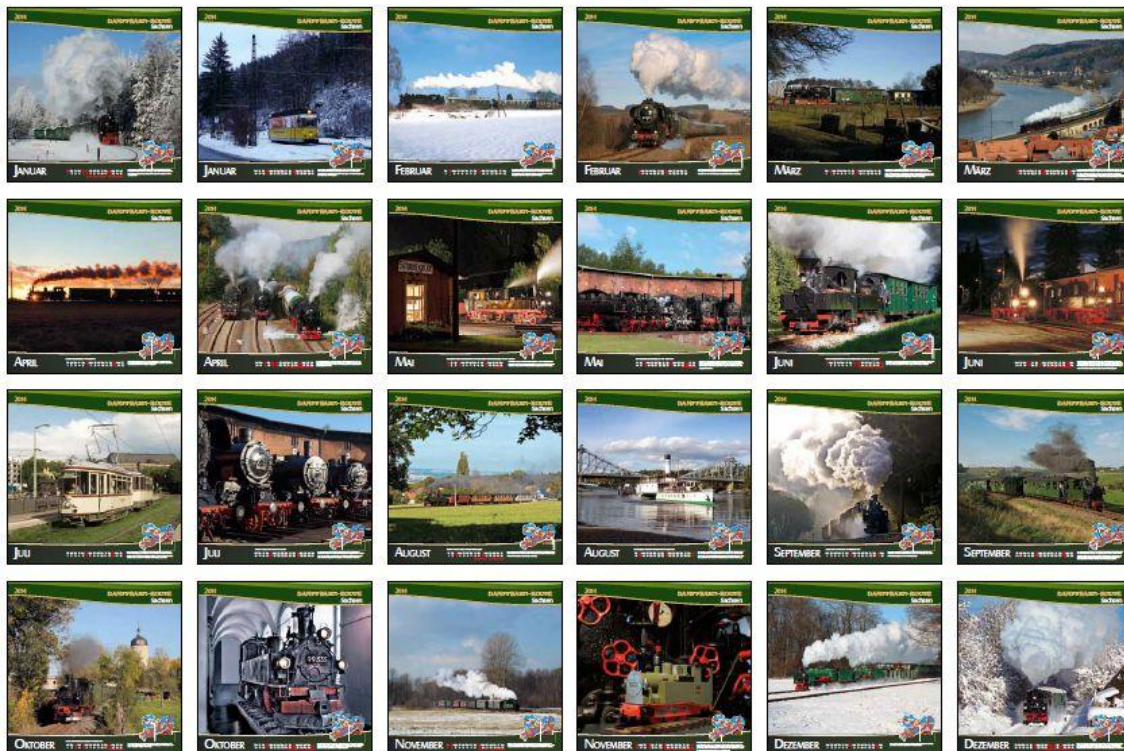

Übersicht der Kalenderblätter

Kontakt:

Sächsisch-Oberlausitzer Eisenbahngesellschaft mbH
Projekt DAMPFBAHN-ROUTE
Geschäftsstelle
Am Alten Güterboden 4
01445 Radebeul

Telefon: 0351 2134440
Fax: 0351 2134445
E-Mail: info@dampfbahn-route.de
Internet: www.dampfbahn-route.de